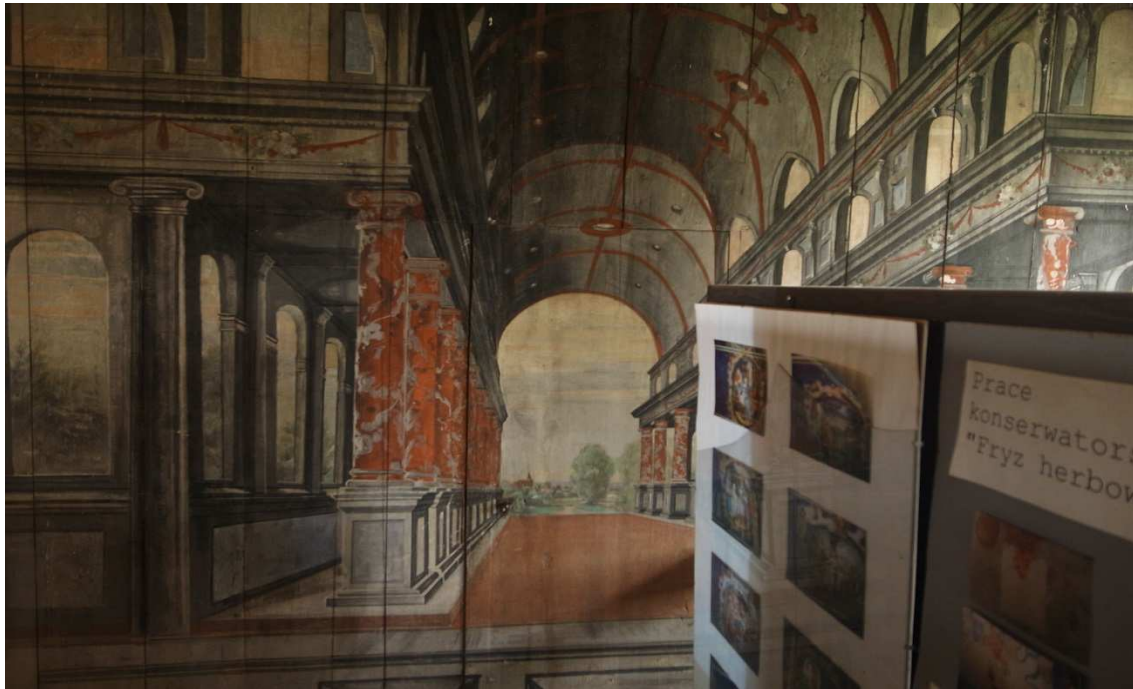

Fotos, die zu dem DPS-Förderprojekt Römisch-Katholische Filialkirche „Heimsuchung der Jungfrau Maria“ in Klemzig/Klępsk (Polen) im Zeitraum 2012 bis 2013 entstanden sind – Teil 3

Kulissenmalerei in der Nordkapelle

Ostempore mit Altar, Frühjahr 2012

Gotischer Altar aufgeklappt vor der Restaurierung. Frühjahr 2012

Altar mit demontierten Seitenflügeln. Sommer 2013

Altar-Mittelschrein mit demontiertem linken Engel und Apostel. Sommer 2013

Gotischer Altar: Mittelschreinfigur Hl. Jakobus d.J. Sommer 2013

Gotischer Altar. Mittelschreinfoigur Hl. Matthäus (r.o.). Sommer 2013

Gotischer Altar: Mittelschreinfigur Hl. Matthias. Sommer 2013

Gotischer Altar: ausgebaute Mittelschreinfigur Hl. Matthias. Herbst 2013 (Foto D. Markowski)