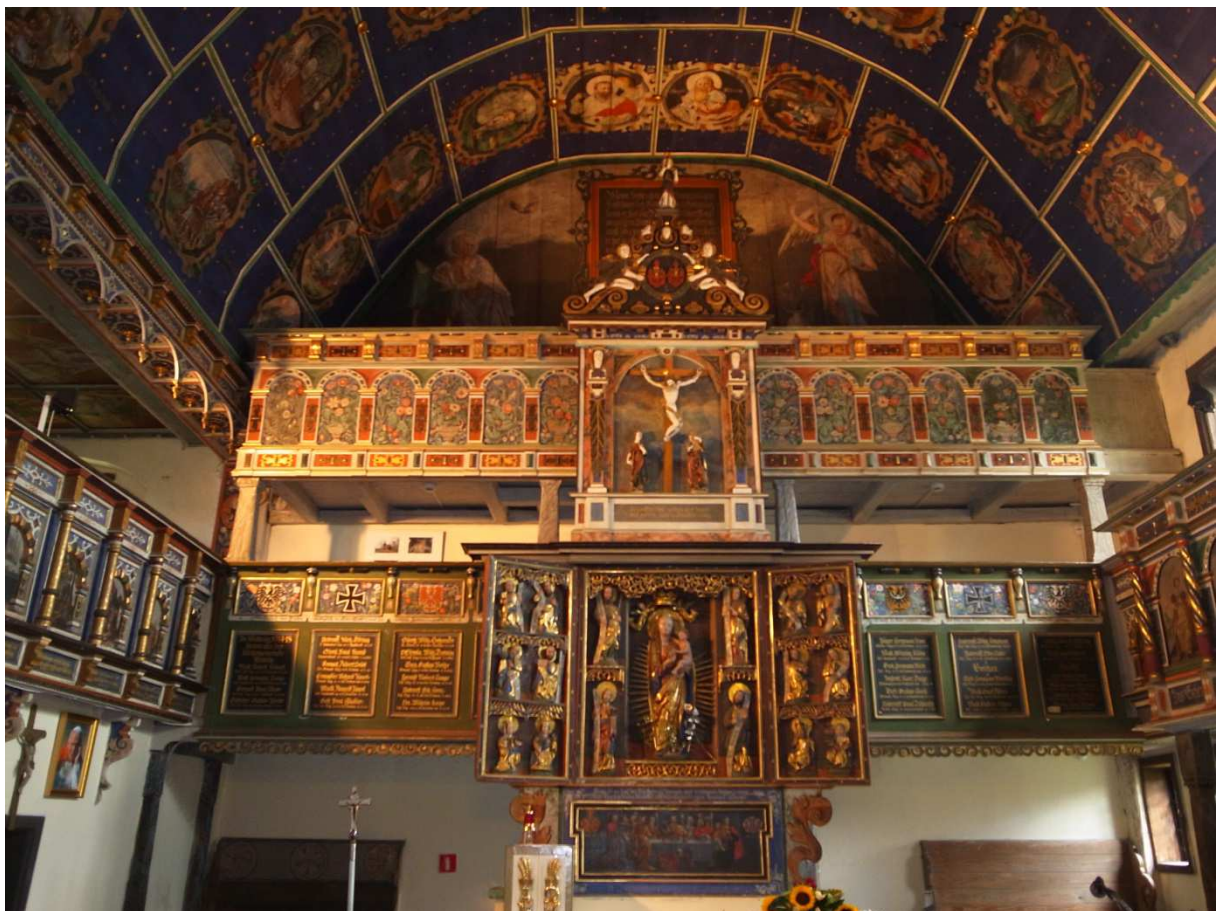

Fotos, die zu dem DPS-Förderprojekt Römisch-Katholische Filialkirche „Heimsuchung der Jungfrau Maria“ in Klemzig/Klępsk (Polen) im Zeitraum 2012 bis 2013 entstanden sind – Teil 3

Kulissenmalerei in der Nordkapelle

Ostempore mit Altar, Frühjahr 2012

Gotischer Altar aufgeklappt vor der Restaurierung. Frühjahr 2012

Altar mit demontierten Seitenflügeln. Sommer 2013

Altar-Mittelschrein mit demontiertem linken Engel und Apostel. Sommer 2013

Gotischer Altar: Mittelschreinfigur Hl. Jakobus d.J. Sommer 2013

Gotischer Altar. Mittelschreinfoigur Hl. Matthäus (r.o.). Sommer 2013

Gotischer Altar: Mittelschreinfigur Hl. Matthias. Sommer 2013

Gotischer Altar: ausgebaute Mittelschreinfigur Hl. Matthias. Herbst 2013 (Foto D. Markowski)