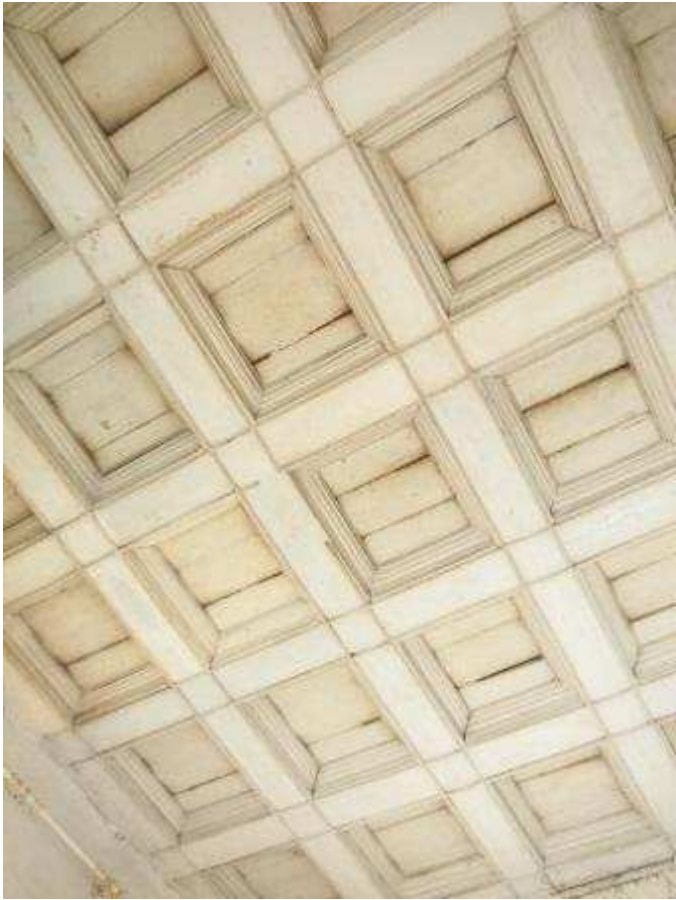

Südfassade nach fertiggestellter Dachinstandsetzung, November 2012

Nordostansicht, November 2012

Ansicht Nordfassade, November 2012

Ausschnitt Innenraum, August 2007

Originale gusseiserne Haupttreppe im Schloss, November 2012

Deckenstuck im Piano Nobile, August 2007

Dachgeschoss-Decke Turm, September 2012

Oberes Gartenparterre, August 2007

Blick vom Schloss nach Osten zum großen Teich im Schlosspark, November 2012

Blick vom Schloss (Nordseite) auf den Gutshof, September 2012

Ansicht Gutshof, November 2012

Lithografie mit Südansicht in Alexander Duncker (Hrsg.). Provinz Schlesien - Regierungsbezirk Breslau - Kreis Striegau. Berlin (1857/83)

Ausschnitt Nordfassade, November 2012